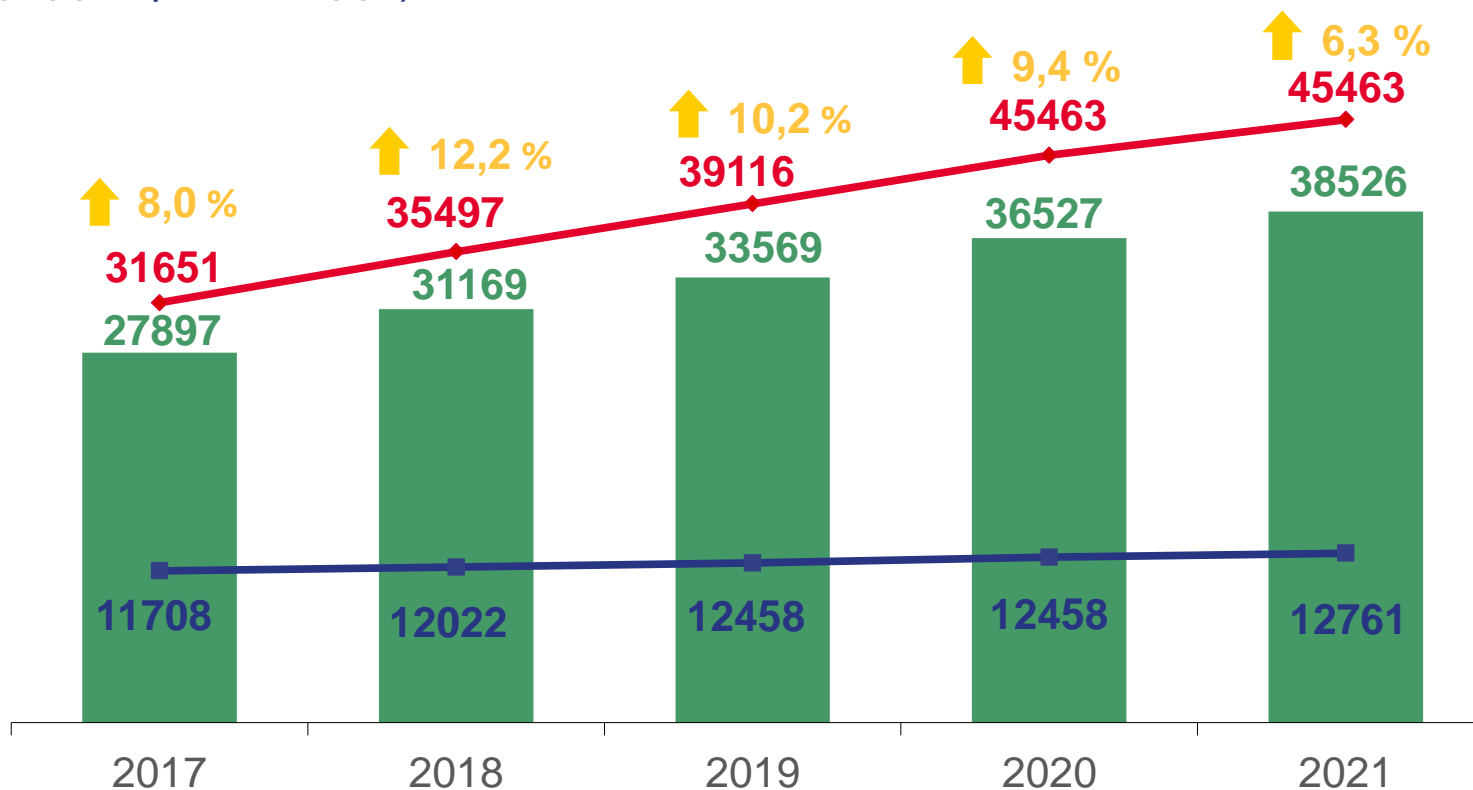

ОПЛАТА ТРУДА РАБОТАЮЩИХ ПО НАЙМУ В ОРГАНИЗАЦИЯХ ВОЛОГОДСКОЙ ОБЛАСТИ (РУБЛЕЙ, В % К ПРЕДЫДУЩЕМУ ГОДУ)

- Среднемесячная начисленная заработная плата работников в организациях, у ИП и физических лиц
- ◆— Среднемесячная начисленная заработная плата работников в организациях
- Прожиточный минимум трудоспособного населения

ИЗМЕНЕНИЕ НОМИНАЛЬНОЙ И РЕАЛЬНОЙ СРЕДНЕМЕСЯЧНОЙ ЗАРАБОТНОЙ ПЛАТЫ В ОРГАНИЗАЦИЯХ ВОЛОГОДСКОЙ ОБЛАСТИ (В ПРОЦЕНТАХ К ПРЕДЫДУЩЕМУ ГОДУ)